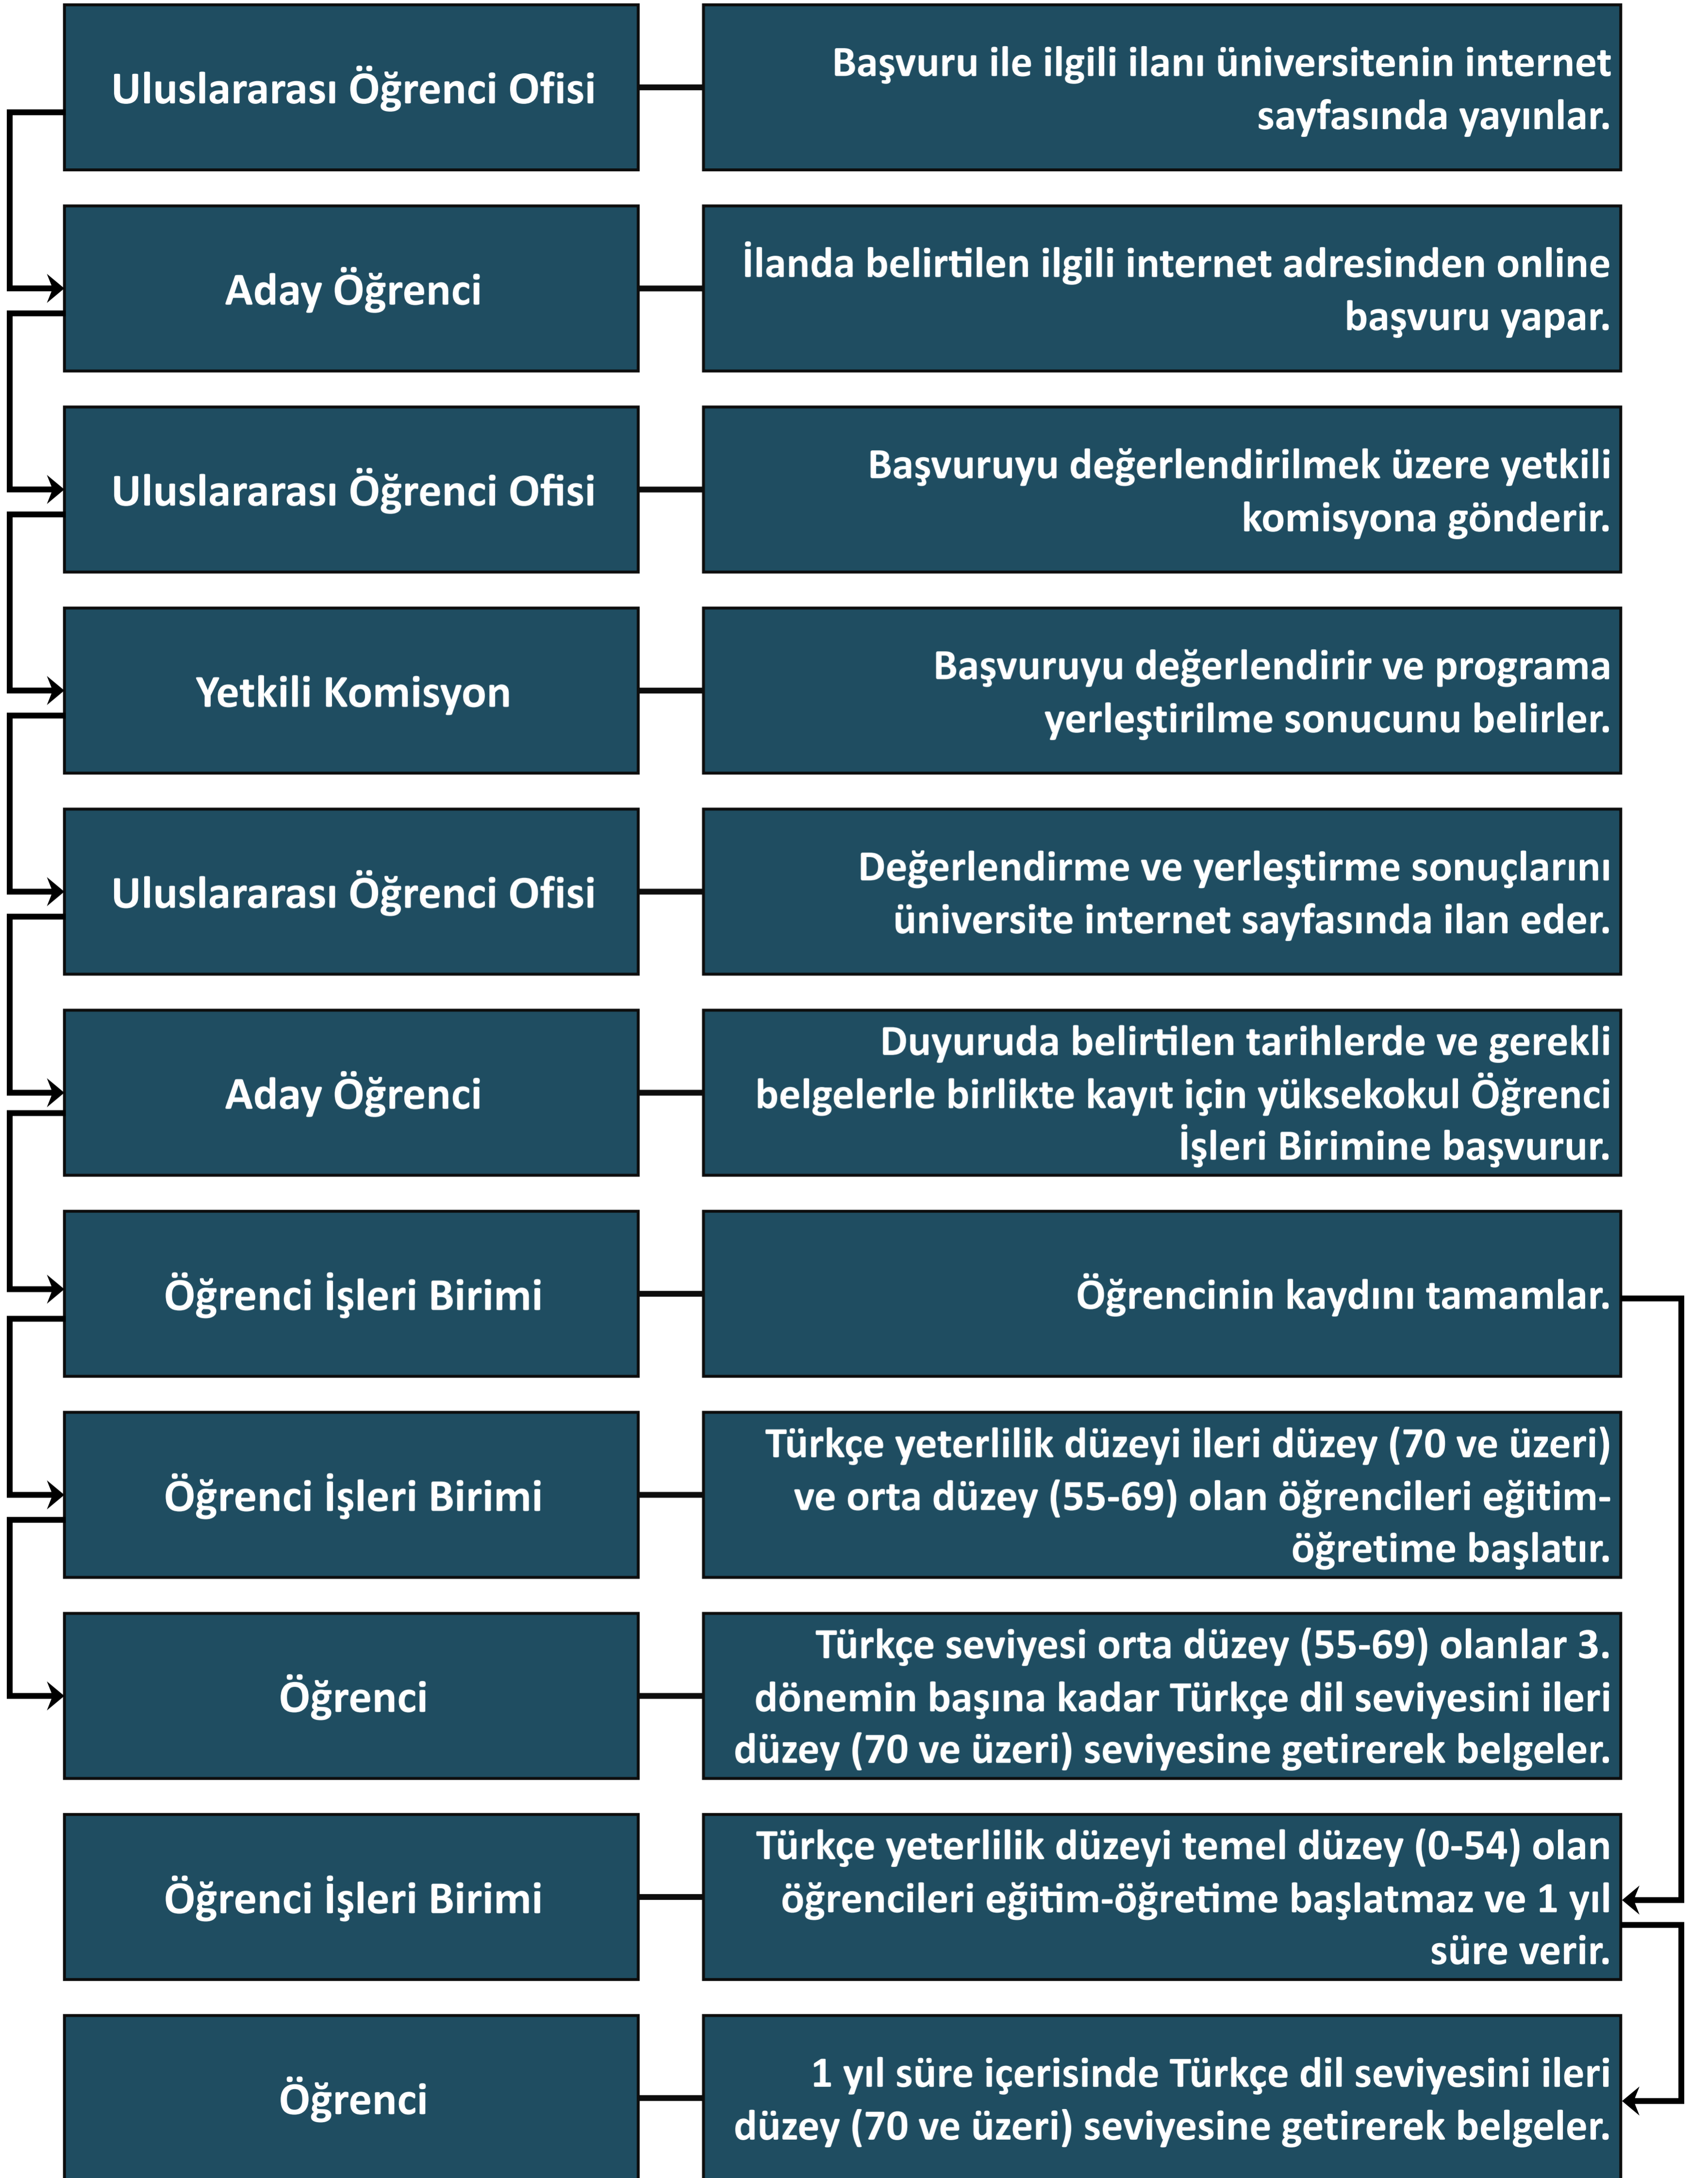

## YURT DIŞINDAN ÖĞRENCİ KABULÜ

NOT: Ayrıntılı bilgi için aşağıdaki linkten ilgili yönergeye ulaşabilirsiniz.

<https://gs.mehmetakif.edu.tr/upload/gs/74-form-688-13191689-yurt-disindan-oegrenci-kabuluene-iliskin-yoenerge-1.pdf>